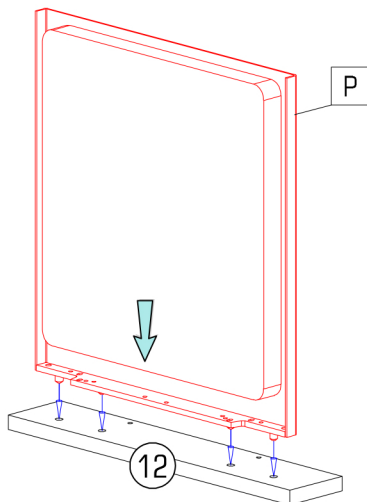

4/7 KLAUDIUS TYP 6

	Ø3,5x15
R	6x

	L=232		Ø3,0x12				
E	3x	E2	6x	F	12x	G	12x

KLAUDIUS TYP 6 5/7

					
A	K	L	S	R	U
12x	12x	3x	9x	18x	3x
		Ø8	Ø3,5x16	Ø3,5x15	L=450

6/7 KLAUDIUS TYP 6

- EN maximum extension
- SK maximálne vysunutie
- CZ maximální vysunutí
- HR maksimalno produženje
- DE maximale Ausdehnung
- HU maximális kiterjesztése
- SE maximal förlängning
- SI največji podaljšek
- PL maksymalne wydłużenie
- RO extensie maximă

			
P	1x	S	3x
Ø3,5x16			

	L=232		Ø3,0x12		Ø8
E	1x	E2	2x	L	1x

- EN braked
- SK zabrzdené
- CZ zabrzděno
- HR zakočen
- DE gebremst
- HU fékezett
- SE bromsade
- SI zaviral
- PL zahamowany
- RO extensie maximă