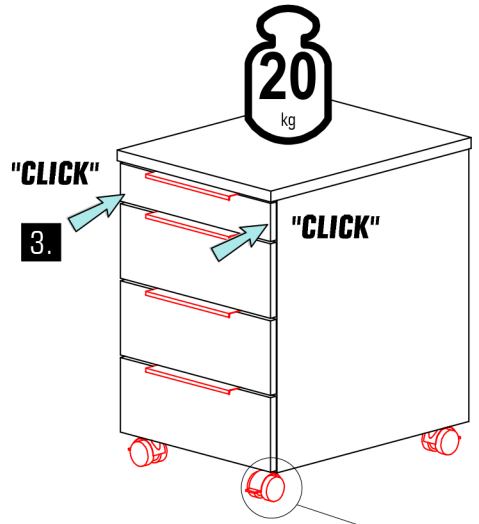

			
P	1x	S	3x
Ø3,5x16			

	L=232		Ø3,0x12		Ø8
E	1x	E2	2x	L	1x

- EN braked
- SK zabrzdené
- CZ zabrzděno
- HR zakočen
- DE gebremst
- HU fékezett
- SE bromsade
- SI zaviral
- PL zahamowany
- RO extensie maximă