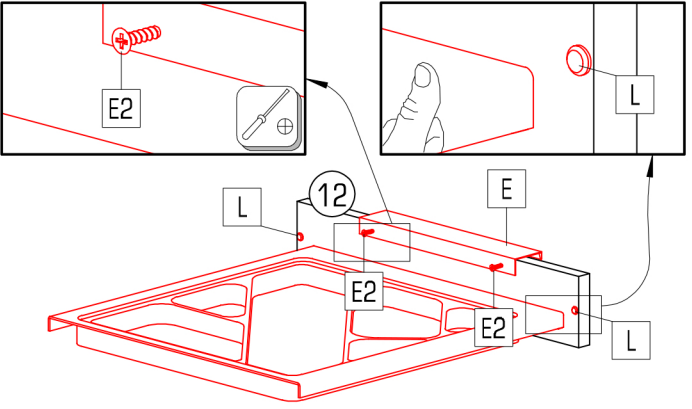

4/7 KLAUDIUS TYP 6

	Ø3,5x15
R	6x

	L=232		Ø3,0x12				
E	3x	E2	6x	F	12x	G	12x

KLAUDIUS TYP 6 5/7

					
A	K	L	S	R	U
12x	12x	3x	9x	18x	3x
		Ø8	Ø3,5x16	Ø3,5x15	L=450

6/7 KLAUDIUS TYP 6

- EN maximum extension
- SK maximálne vysunutie
- CZ maximální vysunutí
- HR maksimalno produženje
- DE maximale Ausdehnung
- HU maximális kiterjesztése
- SE maximal förlängning
- SI največji podaljšek
- PL maksymalne wydłużenie
- RO extensie maximă

			
P	1x	S	3x
Ø3,5x16			

	L=232		Ø3,0x12		Ø8
E	1x	E2	2x	L	1x

- EN braked
- SK zabrzdené
- CZ zabrzděno
- HR zakočen
- DE gebremst
- HU fékezett
- SE bromsade
- SI zaviral
- PL zahamowany
- RO extensie maximă