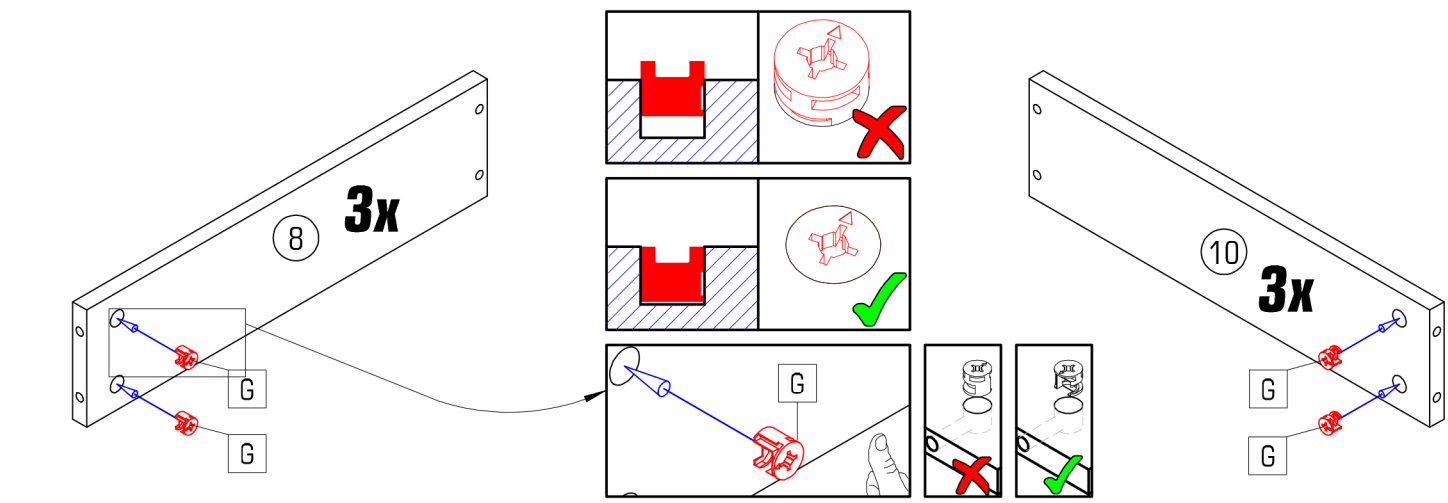

L=232		Ø3,0x12				
E	3x	E2	6x	F	12x	G	12x