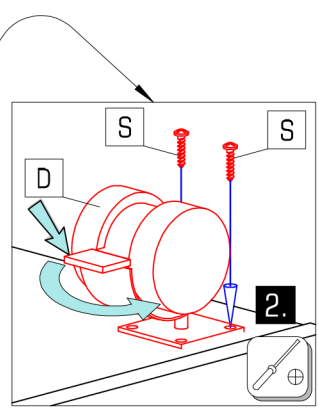

2/7 KLAUDIUS TYP 6

							
Ø8x40	Ø6,3x11			Ø6,8x8	L=464	L=464	L=450
B 12x	C 4x	F 8x	G 8x	H 18x	M 1x	N 1x	T 3x

Ø8x40
B 8x

D 4x S 16x
Ø3,5x16

- EN braked
- SK zabrzdené
- CZ zabrzděno
- HR zakočen
- DE gebremst
- HU fékezett
- SE bromsade
- SI zaviral
- PL zahamowany
- RO frânat

			
P	1x	S	3x
Ø3,5x16			

	L=232		Ø3,0x12		Ø8
E	1x	E2	2x	L	1x

- EN braked
- SK zabrzdené
- CZ zabrzděno
- HR zakočen
- DE gebremst
- HU fékezett
- SE bromsade
- SI zaviral
- PL zahamowany
- RO extensie maximă