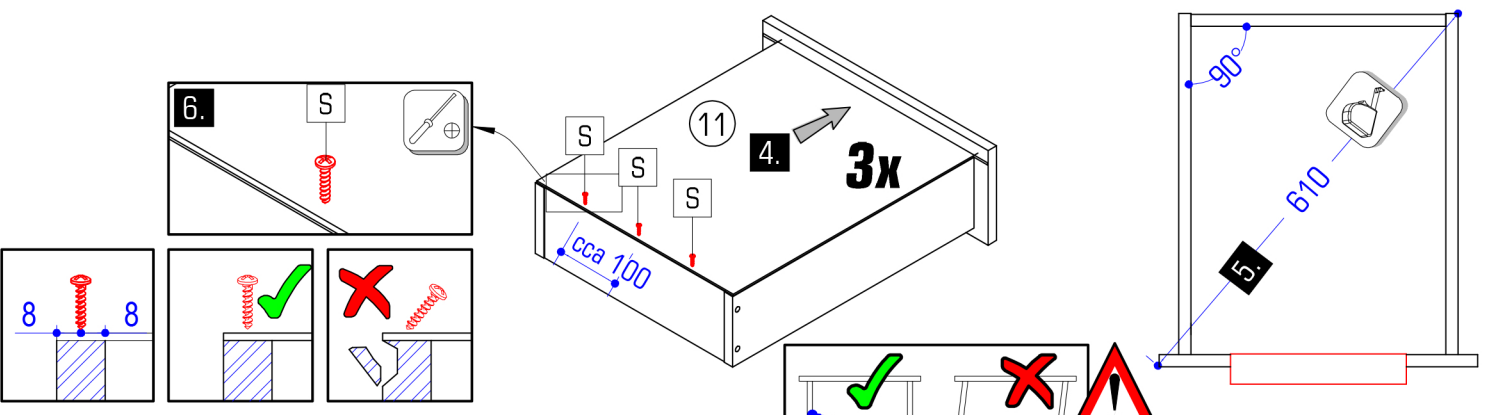

KLAUDIUS TYP 6 5/7

A	K	L	S	R	U
12x	12x	3x	9x	18x	3x
		Ø8	Ø3,5x16	Ø3,5x15	L=450