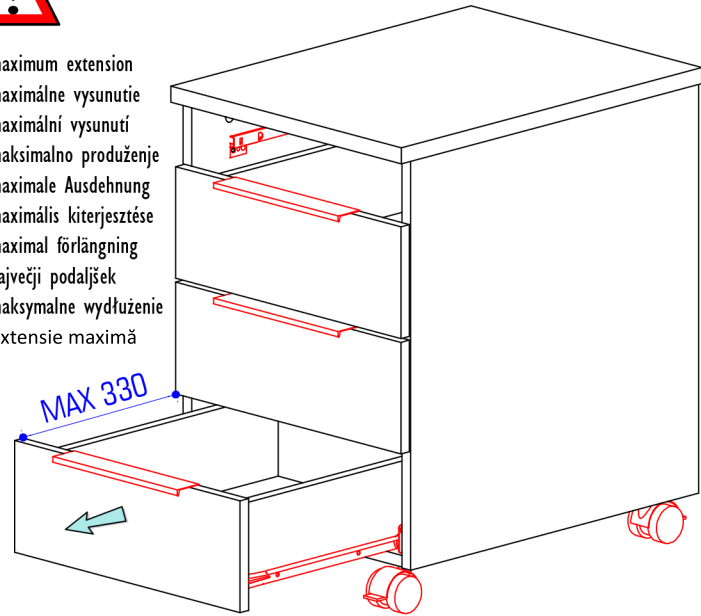

4/7 KLAUDIUS TYP 6

	Ø3,5x15
R	6x

	L=232		Ø3,0x12				
E	3x	E2	6x	F	12x	G	12x

KLAUDIUS TYP 6 5/7

					
A	K	L	S	R	U
12x	12x	3x	9x	18x	3x
		Ø8	Ø3,5x16	Ø3,5x15	L=450

6/7 KLAUDIUS TYP 6

- EN maximum extension
- SK maximálne vysunutie
- CZ maximální vysunutí
- HR maksimalno produženje
- DE maximale Ausdehnung
- HU maximális kiterjesztése
- SE maximal förlängning
- SI največji podaljšek
- PL maksymalne wydłużenie
- RO extensie maximă

			
P	1x	S	3x
Ø3,5x16			

	L=232		Ø3,0x12		Ø8
E	1x	E2	2x	L	1x

- EN braked
- SK zabrzdené
- CZ zabrzděno
- HR zakočen
- DE gebremst
- HU fékezett
- SE bromsade
- SI zaviral
- PL zahamowany
- RO extensie maximă