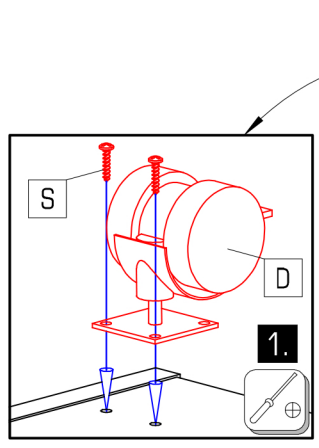

2/7 KLAUDIUS TYP 6

							
Ø8x40	Ø6,3x11			Ø6,8x8	L=464	L=464	L=450
B 12x	C 4x	F 8x	G 8x	H 18x	M 1x	N 1x	T 3x

Ø8x40
B 8x

D 4x S 16x
Ø3,5x16

- EN braked
- SK zabrzdené
- CZ zabrzděno
- HR zakočen
- DE gebremst
- HU fékezett
- SE bromsade
- SI zaviral
- PL zahamowany
- RO frânat

			
P	1x	S	3x
Ø3,5x16			

	L=232		Ø3,0x12		Ø8
E	1x	E2	2x	L	1x

- EN braked
- SK zabrzdené
- CZ zabrzděno
- HR zakočen
- DE gebremst
- HU fékezett
- SE bromsade
- SI zaviral
- PL zahamowany
- RO extensie maximă