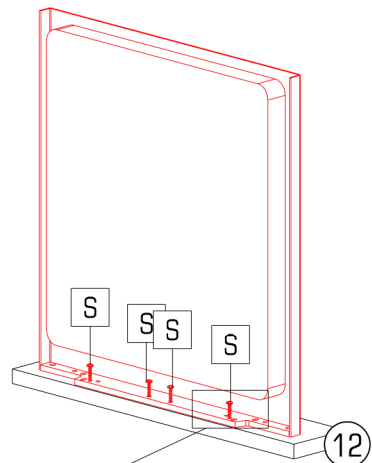

4/7 KLAUDIUS TYP 6

	Ø3,5x15
R	6x

	L=232		Ø3,0x12				
E	3x	E2	6x	F	12x	G	12x

KLAUDIUS TYP 6 5/7

					
A	K	L	S	R	U
12x	12x	3x	9x	18x	3x
		Ø8	Ø3,5x16	Ø3,5x15	L=450

6/7 KLAUDIUS TYP 6

- EN maximum extension
- SK maximálne vysunutie
- CZ maximální vysunutí
- HR maksimalno produženje
- DE maximale Ausdehnung
- HU maximális kiterjesztése
- SE maximal förlängning
- SI največji podaljšek
- PL maksymalne wydłużenie
- RO extensie maximă

			
P	1x	S	3x
Ø3,5x16			

	L=232		Ø3,0x12		Ø8
E	1x	E2	2x	L	1x

- EN braked
- SK zabrzdené
- CZ zabrzděno
- HR zakočen
- DE gebremst
- HU fékezett
- SE bromsade
- SI zaviral
- PL zahamowany
- RO extensie maximă