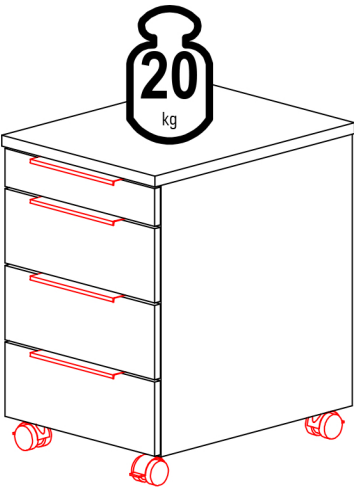

3m

HEX 4

ID	ID	Image	Image	Image
21106	②	561*537*16	1x	1/2
20466	③	392*534*16	1x	1/2
21107	④	561*537*16	1x	1/2
20468	⑤	544*392*16	1x	1/2
21108	⑥	430*560*22	1x	1/2
21109	⑦	420*153*16	3x	1/2
21110	⑧	450*114*16	3x	1/2
21111	⑨	336*114*16	3x	1/2
21112	⑩	450*114*16	3x	1/2
21113	⑪	456*366*3	3x	1/2
21114	⑫	420*78*16	1x	1/2

2/7 KLAUDIUS TYP 6

							
Ø8x40	Ø6,3x11			Ø6,8x8	L=464	L=464	L=450
B 12x	C 4x	F 8x	G 8x	H 18x	M 1x	N 1x	T 3x

Ø8x40
B 8x

D 4x S 16x
Ø3,5x16

- EN braked
- SK zabrzdené
- CZ zabrzděno
- HR zakočen
- DE gebremst
- HU fékezett
- SE bromsade
- SI zaviral
- PL zahamowany
- RO frânat