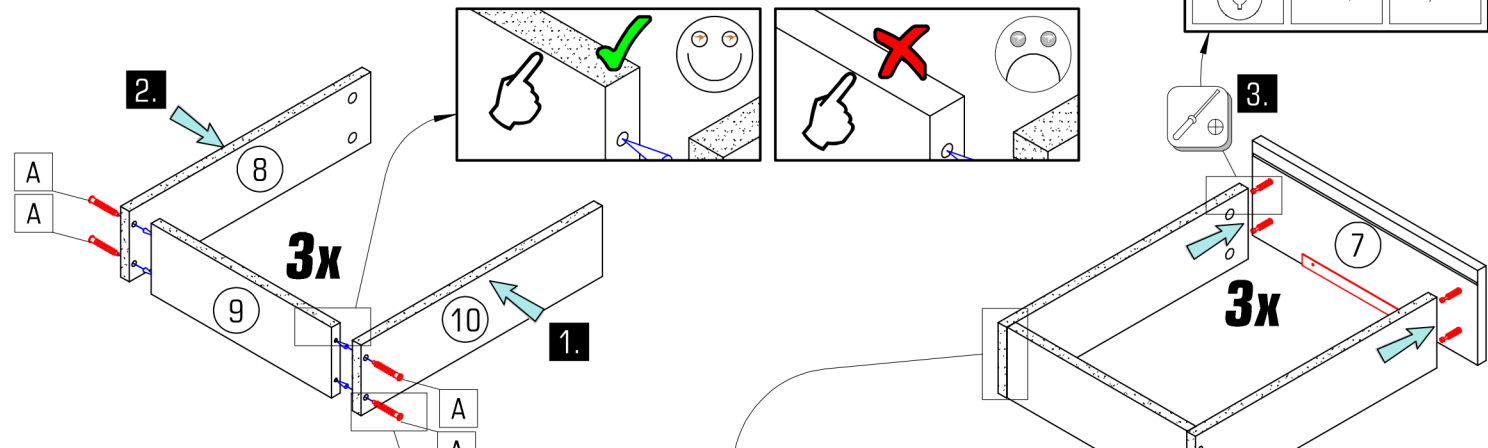

4/7 KLAUDIUS TYP 6

	Ø3,5x15
R	6x

	L=232		Ø3,0x12				
E	3x	E2	6x	F	12x	G	12x

KLAUDIUS TYP 6 5/7

					
A	K	L	S	R	U
12x	12x	3x	9x	18x	3x
		Ø8	Ø3,5x16	Ø3,5x15	L=450

6/7 KLAUDIUS TYP 6

- EN maximum extension
- SK maximálne vysunutie
- CZ maximální vysunutí
- HR maksimalno produženje
- DE maximale Ausdehnung
- HU maximális kiterjesztése
- SE maximal förlängning
- SI največji podaljšek
- PL maksymalne wydłużenie
- RO extensie maximă

			
P	1x	S	3x
Ø3,5x16			

	L=232		Ø3,0x12		Ø8
E	1x	E2	2x	L	1x

- EN braked
- SK zabrzdené
- CZ zabrzděno
- HR zakočen
- DE gebremst
- HU fékezett
- SE bromsade
- SI zaviral
- PL zahamowany
- RO extensie maximă