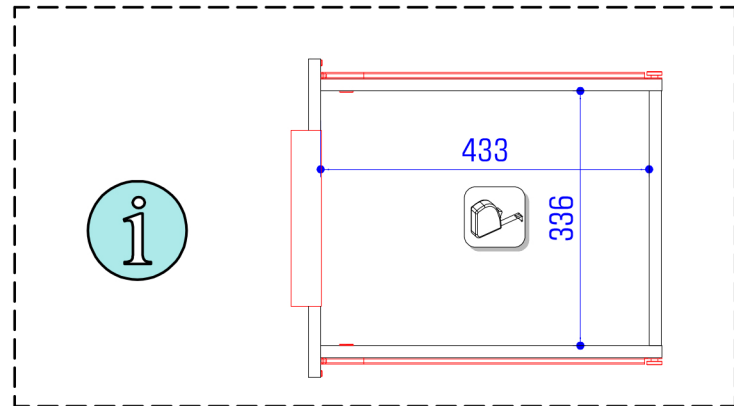

2/7 KLAUDIUS TYP 6

							
Ø8x40	Ø6,3x11			Ø6,8x8	L=464	L=464	L=450
B 12x	C 4x	F 8x	G 8x	H 18x	M 1x	N 1x	T 3x

Ø8x40
B 8x

D 4x S 16x
Ø3,5x16

- EN braked
- SK zabrzdené
- CZ zabrzděno
- HR zakočen
- DE gebremst
- HU fékezett
- SE bromsade
- SI zaviral
- PL zahamowany
- RO frânat

4/7 KLAUDIUS TYP 6

	Ø3,5x15
R	6x

	L=232		Ø3,0x12				
E	3x	E2	6x	F	12x	G	12x

KLAUDIUS TYP 6 5/7

					
A	K	L	S	R	U
12x	12x	3x	9x	18x	3x
		Ø8	Ø3,5x16	Ø3,5x15	L=450

6/7 KLAUDIUS TYP 6

- EN maximum extension
- SK maximálne vysunutie
- CZ maximální vysunutí
- HR maksimalno produženje
- DE maximale Ausdehnung
- HU maximális kiterjesztése
- SE maximal förlängning
- SI največji podaljšek
- PL maksymalne wydłużenie
- RO extensie maximă

			
P	1x	S	3x
Ø3,5x16			

	L=232		Ø3,0x12		Ø8
E	1x	E2	2x	L	1x

- EN braked
- SK zabrzdené
- CZ zabrzděno
- HR zakočen
- DE gebremst
- HU fékezett
- SE bromsade
- SI zaviral
- PL zahamowany
- RO extensie maximă