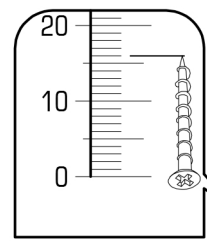

KLAUDIUS TYP6

Art.-Nr.

394 627
394 618

430
650
560
mm

1/7
v0
17-2024

60 min

PZ2

0,5 kg

3m

HEX 4

ID	ID	Image	Image	Image
21106	②	561*537*16	1x	1/2
20466	③	392*534*16	1x	1/2
21107	④	561*537*16	1x	1/2
20468	⑤	544*392*16	1x	1/2
21108	⑥	430*560*22	1x	1/2
21109	⑦	420*153*16	3x	1/2
21110	⑧	450*114*16	3x	1/2
21111	⑨	336*114*16	3x	1/2
21112	⑩	450*114*16	3x	1/2
21113	⑪	456*366*3	3x	1/2
21114	⑫	420*78*16	1x	1/2

2/7 KLAUDIUS TYP 6

							
Ø8x40	Ø6,3x11			Ø6,8x8	L=464	L=464	L=450
B 12x	C 4x	F 8x	G 8x	H 18x	M 1x	N 1x	T 3x

Ø8x40
B 8x

D 4x S 16x
Ø3,5x16

- EN braked
- SK zabrzdené
- CZ zabrzděno
- HR zakočen
- DE gebremst
- HU fékezett
- SE bromsade
- SI zaviral
- PL zahamowany
- RO frânat

4/7 KLAUDIUS TYP 6

	Ø3,5x15
R	6x

	L=232		Ø3,0x12				
E	3x	E2	6x	F	12x	G	12x

KLAUDIUS TYP 6 5/7

					
A	K	L	S	R	U
12x	12x	3x	9x	18x	3x
		Ø8	Ø3,5x16	Ø3,5x15	L=450

6/7 KLAUDIUS TYP 6

- EN maximum extension
- SK maximálne vysunutie
- CZ maximální vysunutí
- HR maksimalno produženje
- DE maximale Ausdehnung
- HU maximális kiterjesztése
- SE maximal förlängning
- SI največji podaljšek
- PL maksymalne wydłużenie
- RO extensie maximă